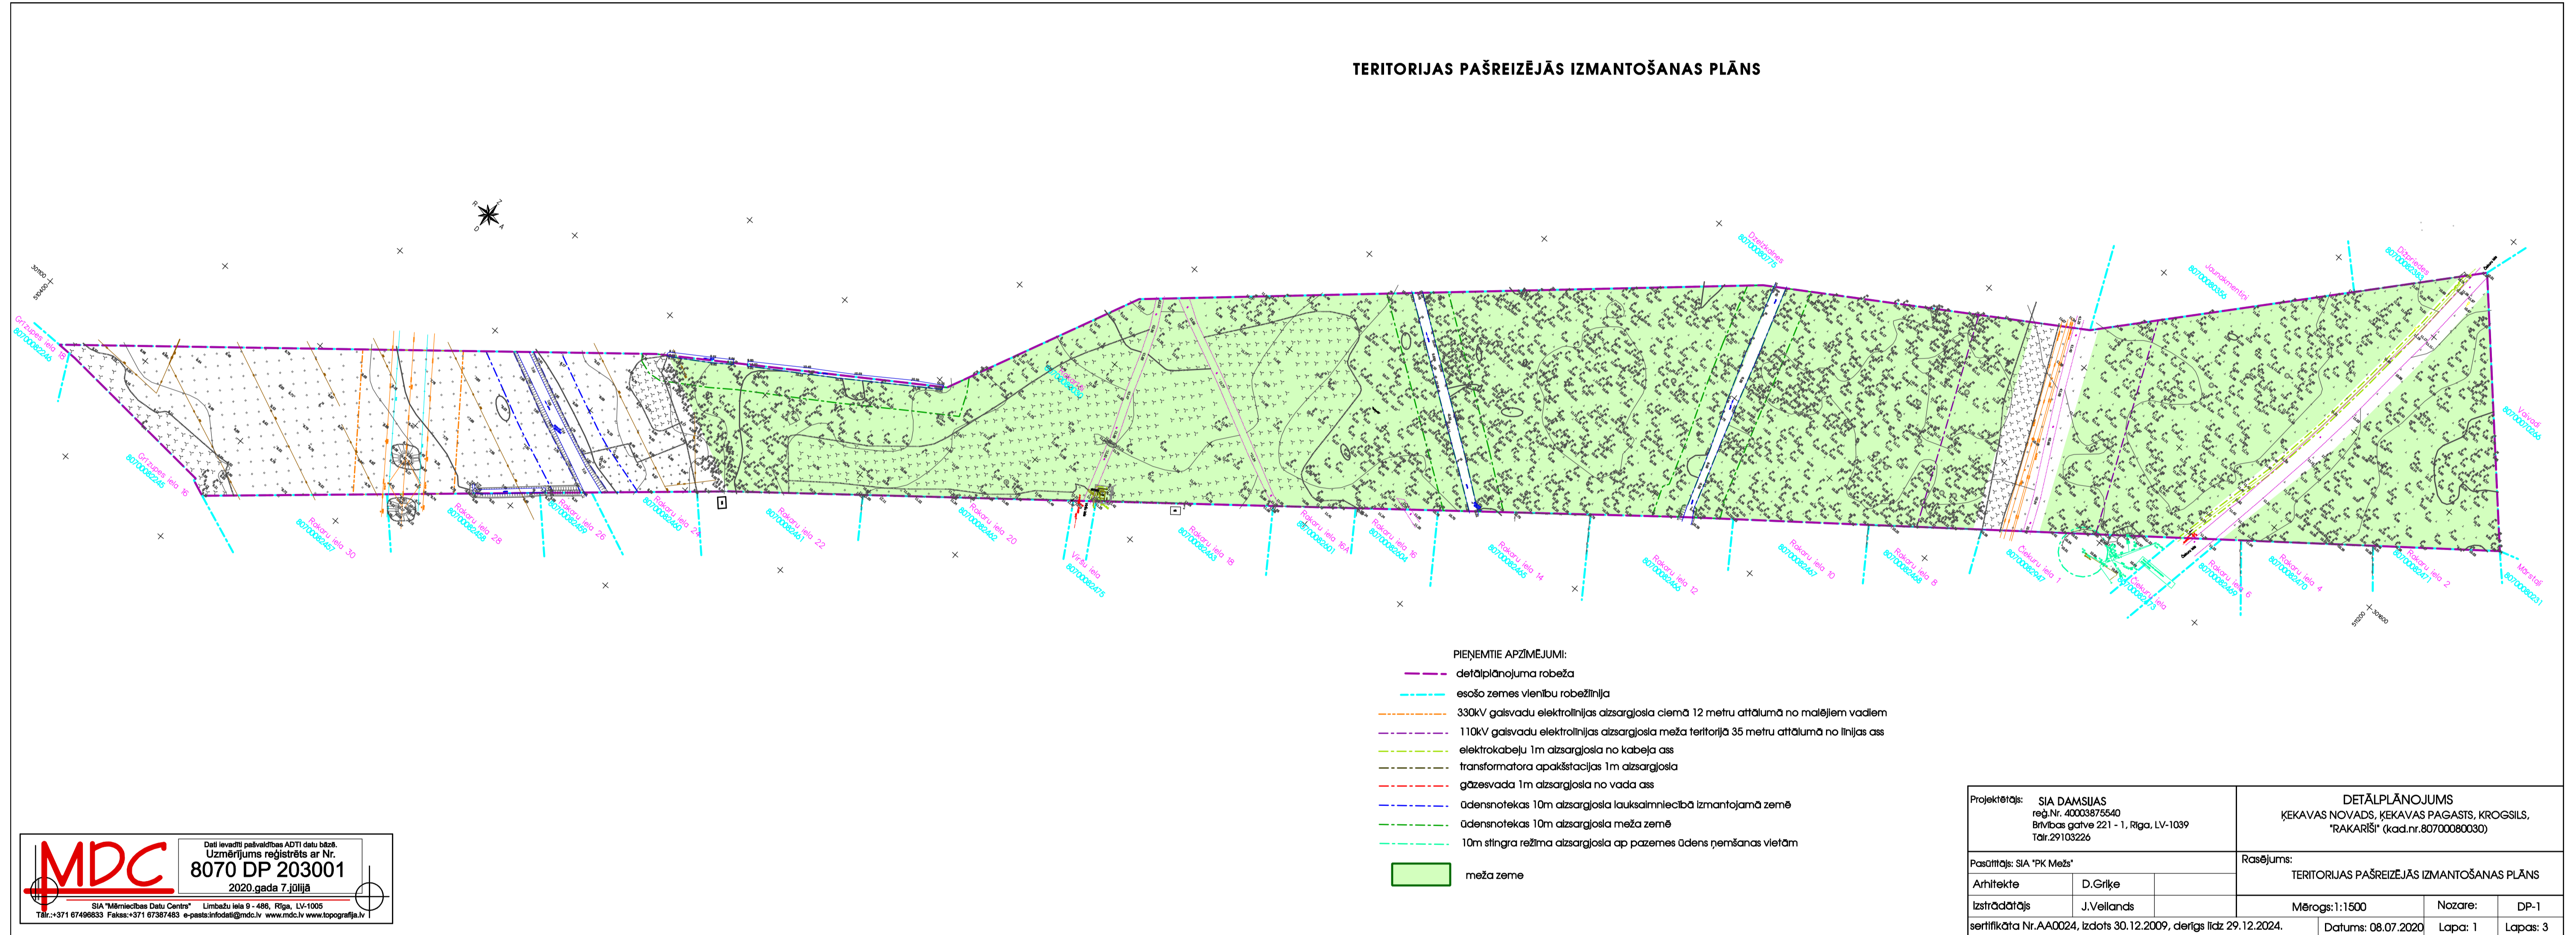

TERITORIJAS PAŠREIZĒJĀS IZMANTOŠANAS PLĀNS

MDC Dati ievadīti pašvaldības ADTI datu bāzē.
 Uzņēmējums reģistrēts ar Nr. **8070 DP 203001**
 2020.gada 7.jūlijā

SIA "Mērniecības Datu Centrs" Līmbažu iela 9 - 408, Rīga, LV-1005
 Tālrunis: +371 67496833 Fakss: +371 67387463 e-pasts: info@mdc.lv www.mdc.lv www.topografija.lv

Projektētājs: SIA DAMSIJAS reģ.Nr. 40003875540 Brīvības gatve 221 - 1, Rīga, LV-1039 Tālrunis: 29103226		DETĀLPLĀNOJUMS KEKAVAS NOVADS, KEKAVAS PAGASTS, KROGSILS, "RAKARŠI" (kad.nr.80700080030)	
Pasūtītājs: SIA "PK Mežs"		Rasījums: TERITORIJAS PAŠREIZĒJĀS IZMANTOŠANAS PLĀNS	
Arhitekts: D.Griķe	Izstrādātājs: J.Vellands	Mērogs: 1:1500	Nozāre: DP-1
sertifikāta Nr.AA0024, izdots 30.12.2009, derīgs līdz 29.12.2024.		Datums: 08.07.2020	Lapa: 1 / Lapas: 3